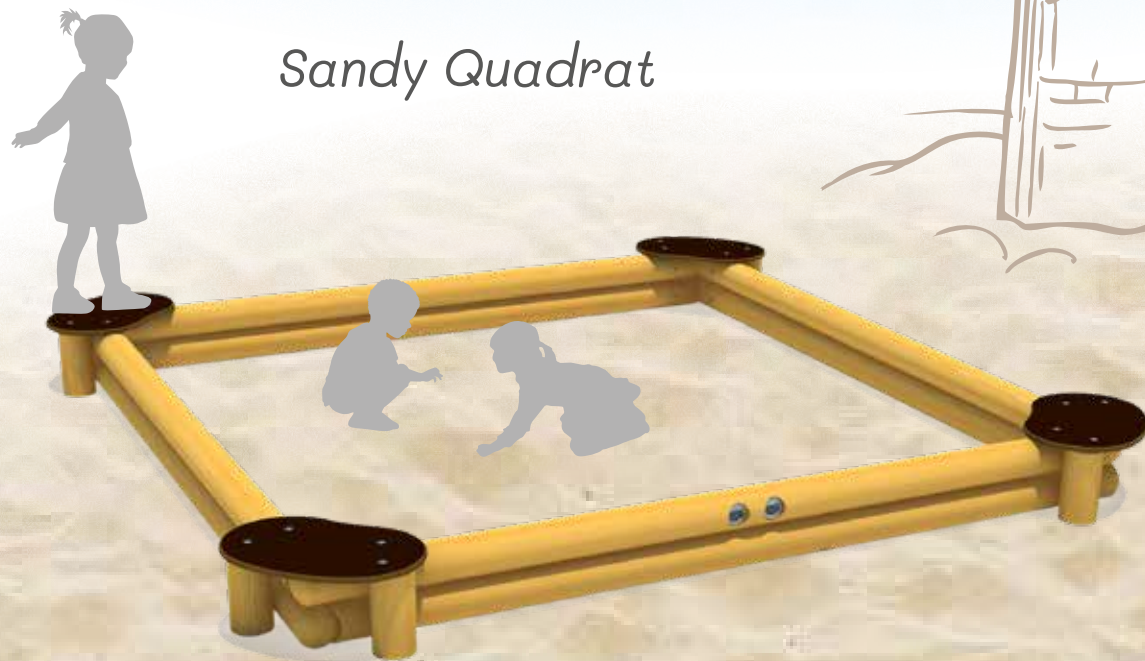

▶ **Kontaktieren Sie unseren Fachberater!**

NEU!

Sandy Quadrat

NEU!

Sandy Sechseck

playo
Sandkasten Sandy Quadrat 260

Infobox

Mindest-Raum:	2,54x2,54x0,22 m
freie Fallhöhe:	22 cm
Fallschutz netto:	27,0 m ²
Fundamente:	-