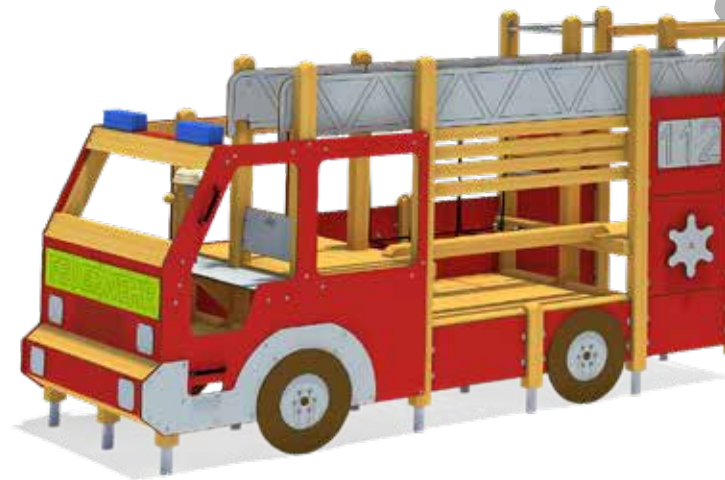

「Spielen garantiert – Spannung integriert!」

NEU!

Flammendes Fachwerkhaus

playo Spielanlage Flammendes Fachwerkhaus, Solo

Infobox

Mindest-Raum:	7,99x10,77x6,15 m
freie Fallhöhe:	345 cm
Fallschutz netto:	45,5 m²
Fundamente:	5x OF oder 2x FFK + 1x OF

5 11 806 011 00	NH kdi
5 11 806 031 00	Lärche natur
① 5 11 806 041 00	Lärche BSH

Wendelröhrenrutsche PH 345 cm bitte extra bestellen!

NEU!

Löscheinsatz im Fachwerkhaus

Wendelröhrenrutsche PH 345 cm bitte extra bestellen!

playo Spielanlage Löscheinsatz im Fachwerkhaus, Solo

Infobox

Mindest-Raum:	10,04x0,10x0,37 m
freie Fallhöhe:	295 cm
Fallschutz netto:	66,0 m²
Fundamente:	24x OF oder 23x FFK + 1x OF

5 11 807 011 00	NH kdi
5 11 807 031 00	Lärche natur
① 5 11 807 041 00	Lärche BSH