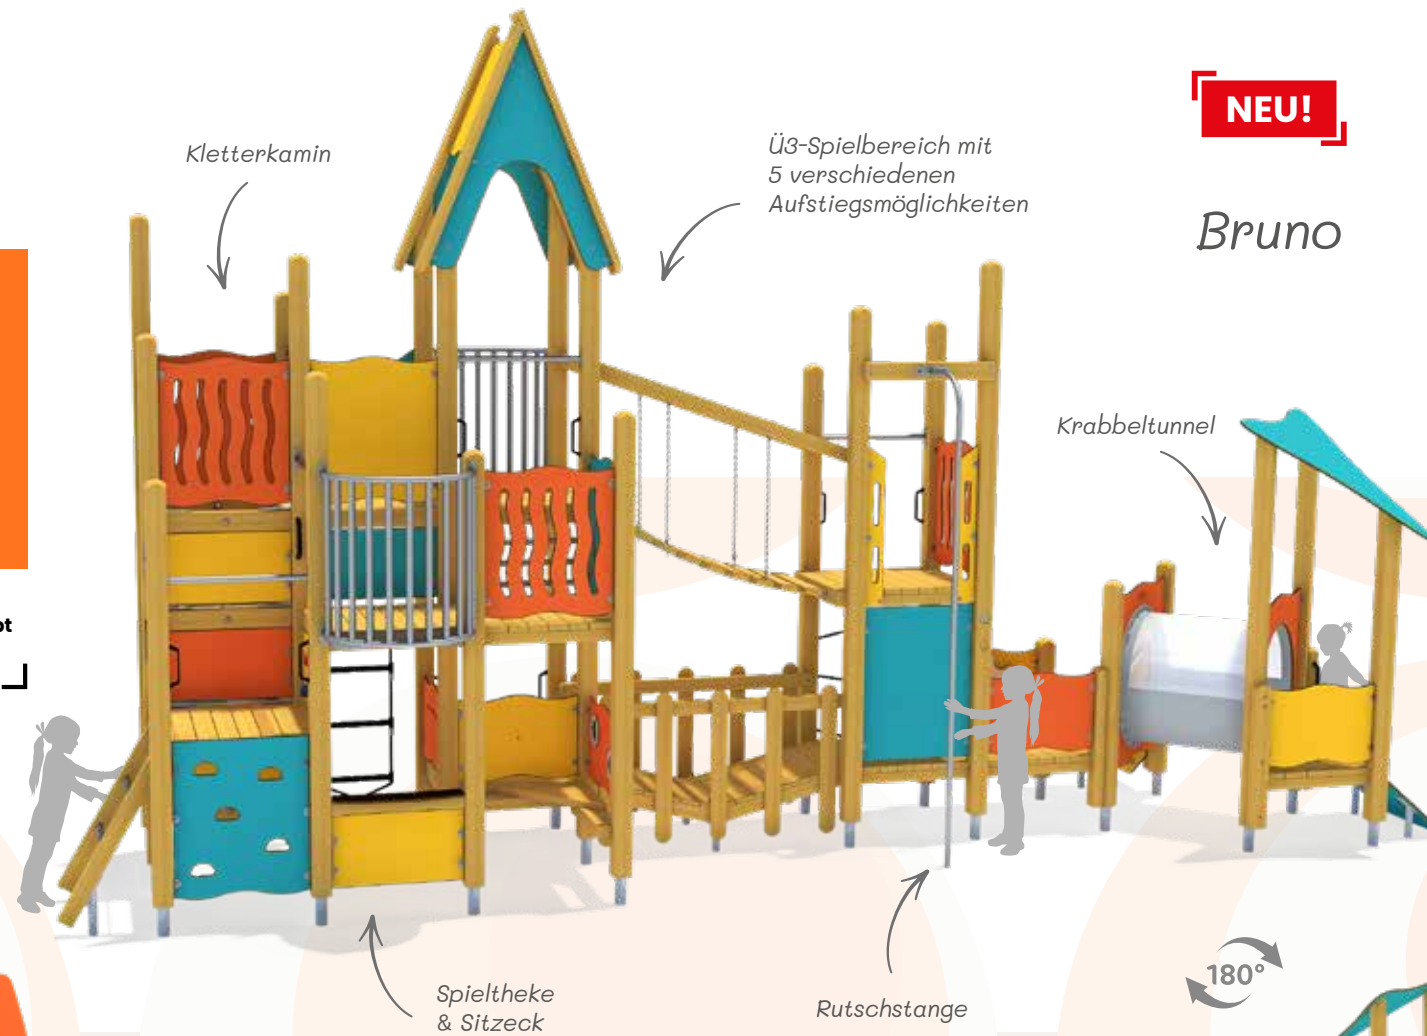

Lisa

playo Spielanlage Lisa

Infobox

Mindest-Raum:	5,03x4,91x2,57 m
freie Fallhöhe:	58 cm
Fallschutz netto:	17,5 m ²
Fundamente:	11x OF oder 8x FFK, 3x FFR

- 5 11 001 011 04 NH kdi
- 5 11 001 031 04 Lärche natur
- ① 5 11 001 041 04 Lärche BSH, Lärche

Kompakt und
dennoch mit
jeder Menge
Spielwert!

Carl

playo Spielanlage Carl, Solo

Infobox

Mindest-Raum:	12,44x8,32x3,75 m
freie Fallhöhe:	285 cm
Fallschutz netto:	57,0 m ²
Fundamente:	16x OF oder 16x FFK

- 5 11 019 011 04 NH kdi
- 5 11 019 031 04 Lärche Natur
- ① 5 11 019 041 04 Lärche BSH, Lärche

Rutsche
PH 95 cm und
PH 195 cm bitte
extra bestellen!

Wiese

Retro ist farbenfroh!

Farbkonzept Retro

NEU!
Bruno

playo Spielanlage Bruno

Infobox

Mindest-Raum:	10,55x5,69x4,49 m
freie Fallhöhe:	195 cm
Fallschutz netto:	35,0 m ²
Fundamente:	28x OF oder 28x FFK