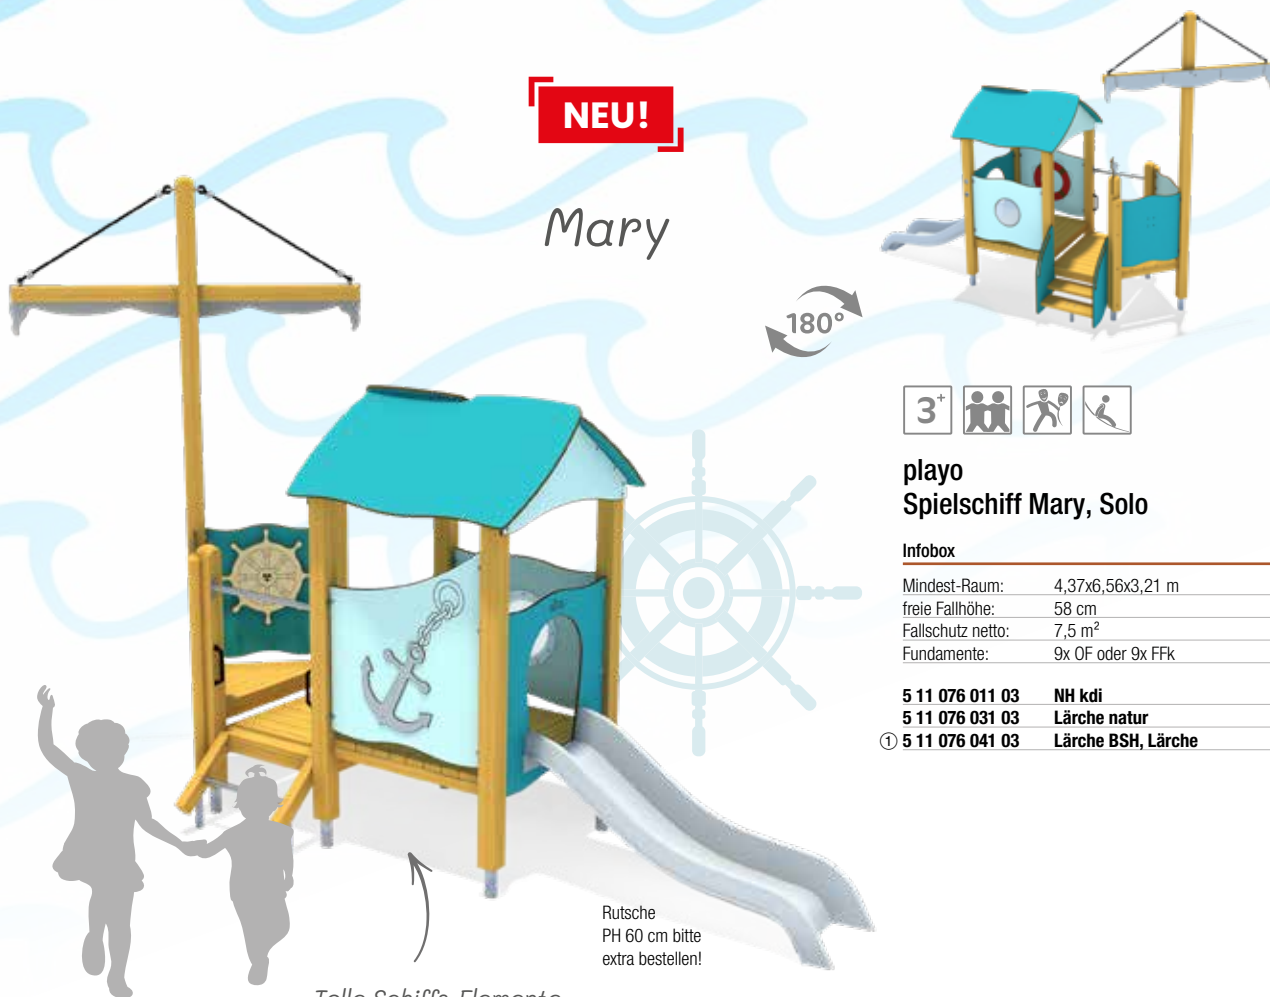

5 67 255 0	Leimholz, MDF
------------	---------------

Feuerwehr

«Dürfen wir vorstellen? Unsere neue Flotte.»

NEU!

Mary

180°

playo
Spielschiff Mary, Solo

Infobox	
Mindest-Raum:	4,37x6,56x3,21 m
freie Fallhöhe:	58 cm
Fallschutz netto:	7,5 m²
Fundamente:	9x OF oder 9x FFK

- 5 11 076 011 03 NH kdi
- 5 11 076 031 03 Lärche natur
- ① 5 11 076 041 03 Lärche BSH, Lärche

Rutsche
PH 60 cm bitte
extra bestellen!

Tolle Schiffs-Elemente
wie Steuerrad, Anker
und Segelmasten

U3-Spielschiff

NEU!

Elisabeth

180°

playo
Spielschiff Elisabeth

Infobox	
Mindest-Raum:	5,36x4,66x4,09 m
freie Fallhöhe:	195 cm
Fallschutz netto:	25,5 m²
Fundamente:	11x OF oder 2x OF + 9x FFK

- 5 11 075 011 03 NH kdi
- 5 11 075 031 03 Lärche natur
- ① 5 11 075 041 03 Lärche BSH, Lärche

abwechslungs-
reiche Details
wie der Chaos-
Netzaufstieg
sowie eine
Sitzecke im
unteren des
Schiffes

NEU!

Jack

playo
Spielschiff Jack, Solo

Infobox	
Mindest-Raum:	8,98x8,43x4,09 m
freie Fallhöhe:	195 cm
Fallschutz netto:	44,5 m²
Fundamente:	18x OF oder 17x FFK + 1x OF