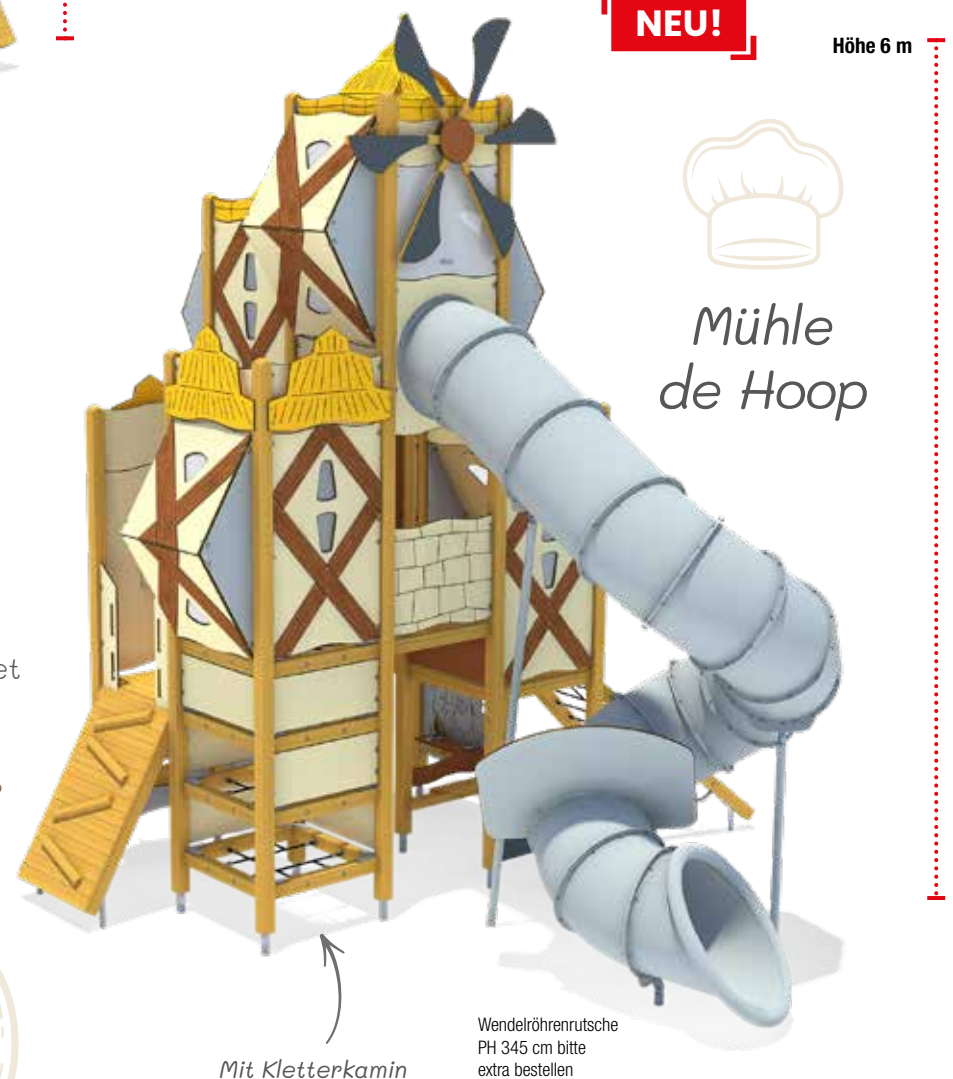

Passende Rutschen finden Sie unter www.shop.eibe.de/rutschen oder direkt auf der Produktseite Ihrer Wunschspielanlage.

playo
Burganlage Archibald Tower, Solo

Infobox	
Mindest-Raum:	6,61x8,57x6,50 m
freie Fallhöhe:	345 cm
Fallschutz netto:	37,5 m ²
Fundamente:	5x OF oder 4x FFK + 1x OF

- 5 11 809 011 00 NH kdi
- 5 11 809 031 00 Lärche natur
- ① 5 11 809 041 00 Lärche BSH

NEU!
Archibald
Tower

180°
Wendelröhrenrutsche
PH 345 cm bitte
extra bestellen!

playo
Burganlage Connor's Castle, Solo

「Von Müllern, Knappen & Burgfräulein.」

Die Mühle ist mit vielen liebevollen Designs ausgestattet und animiert so die Kinder zum Rollenspiel.

playo
Spielanlage Mühle de Hoop, Solo

Infobox	
Mindest-Raum:	7,88x8,64x6,04 m
freie Fallhöhe:	195 cm
Fallschutz netto:	31,0 m ²
Fundamente:	21x OF oder 21x FFK