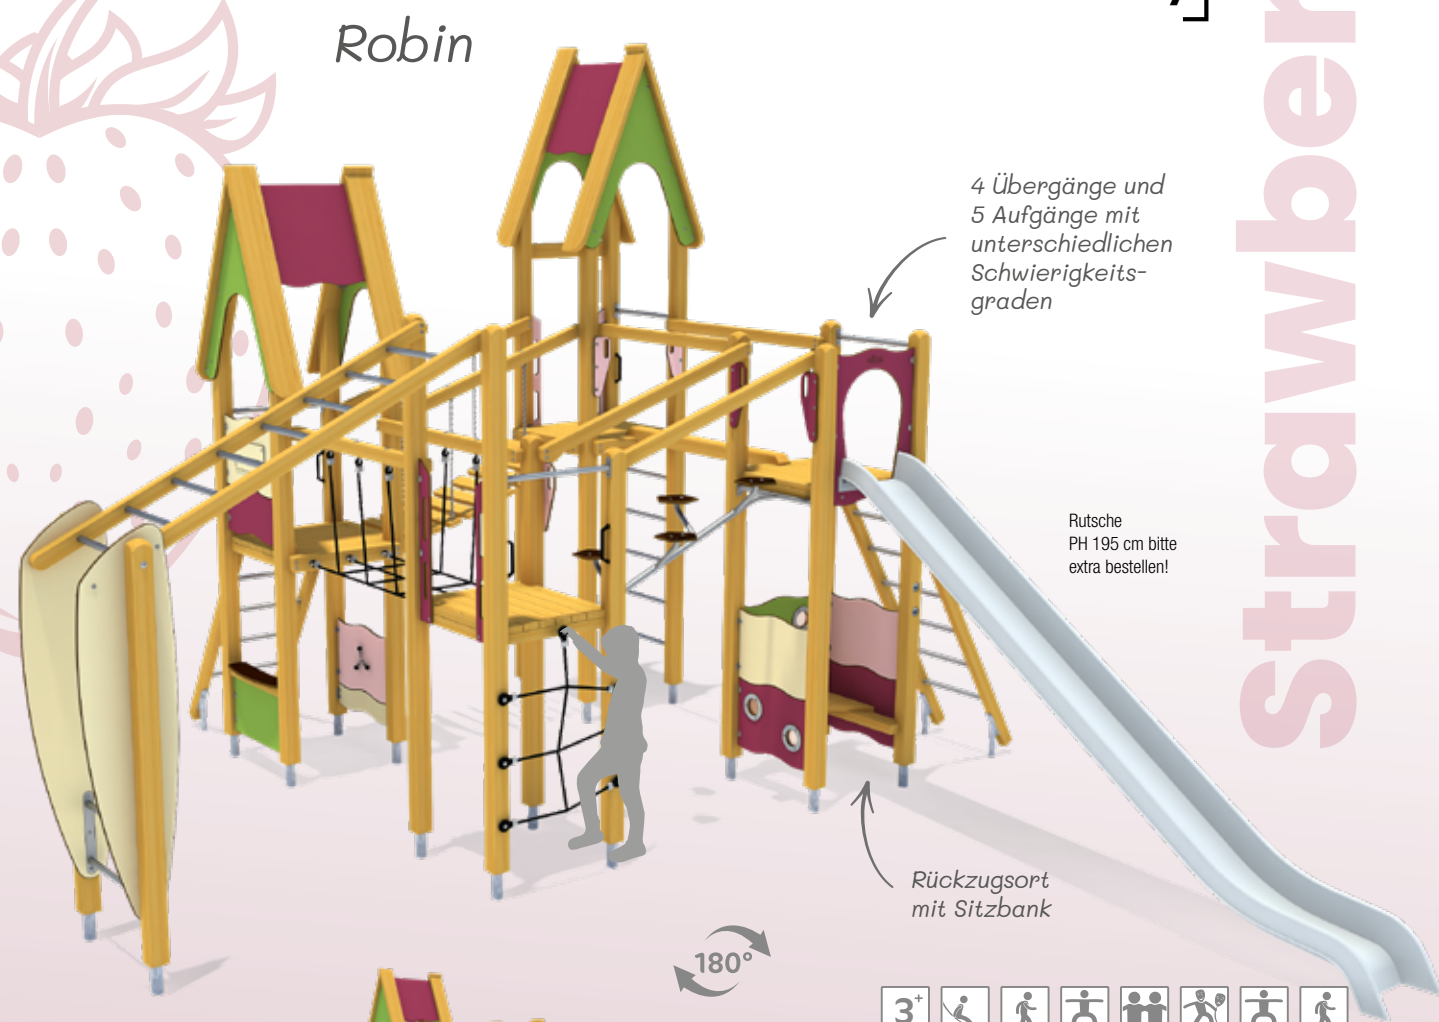

Wackelbrücke

Blumen in verschiedenen Farben als Dekoration

playo Spielanlage Cassandra, Solo

Infobox	
Mindest-Raum:	7,69x9,20x3,25 m
freie Fallhöhe:	145 cm
Fallschutz netto:	33,5 m ²
Fundamente:	20x OF oder 20x FFK

- 5 11 073 011 01 NH kdi
- 5 11 073 031 01 Lärche natur
- ① 5 11 073 041 01 Lärche BSH, Lärche

Netzaufstieg

U3-Spielbereich

Strawberry fields zum Spielen!

Farbkonzept Strawberry

Strawberry

Robin

4 Übergänge und 5 Aufgänge mit unterschiedlichen Schwierigkeitsgraden

Rutsche PH 195 cm bitte extra bestellen!

Rückzugsort mit Sitzbank

playo Spielanlage Robin, Solo

Infobox	
Mindest-Raum:	9,27x10,70x4,52 m
freie Fallhöhe:	285 cm
Fallschutz netto:	64,5 m ²
Fundamente:	20x OF oder 21x FFK