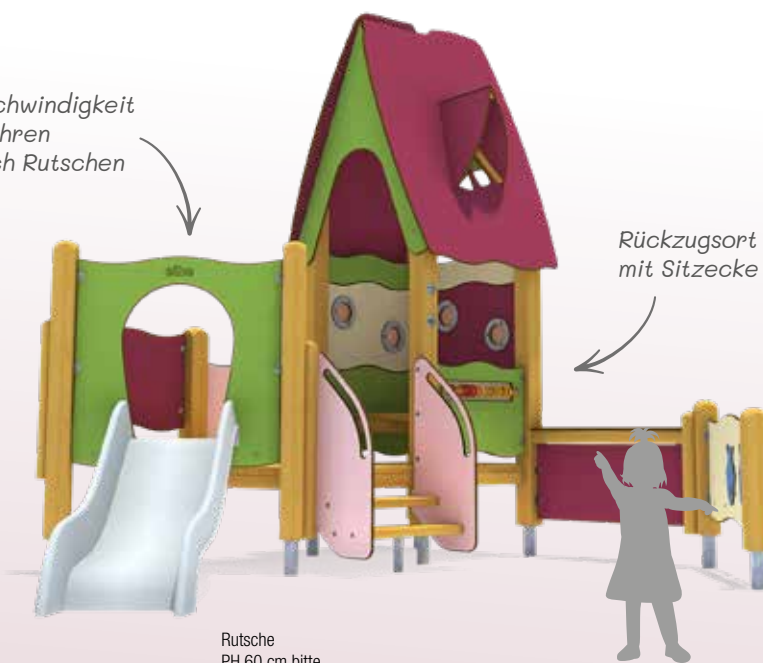

Rutsche PH 60 cm bitte extra bestellen!

NEU!

Johanna

playo Spielanlage Johanna, Solo

Infobox	
Mindest-Raum:	4,71x6,15x2,70 m
freie Fallhöhe:	63 cm
Fallschutz netto:	17,5 m²
Fundamente:	10x OF oder 10x FFK

- 5 11 072 011 02 NH kdi
- 5 11 072 031 02 Lärche natur
- ① 5 11 072 041 02 Lärche BSH, Lärche