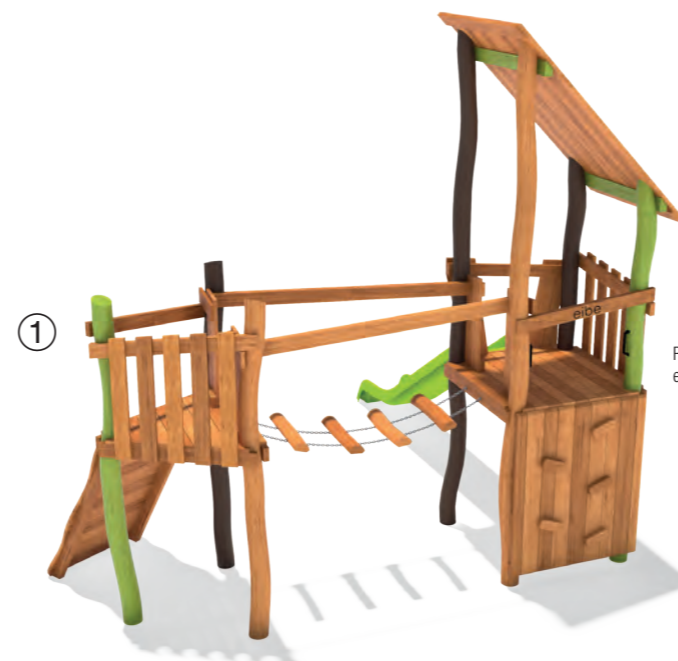

Rutsche bitte
extra bestellen!

paradiso
Spielanlage Gina, Solo

① 5 45 315 0530 6 Robinie geölt
5 45 315 0630 0 Robinie natur