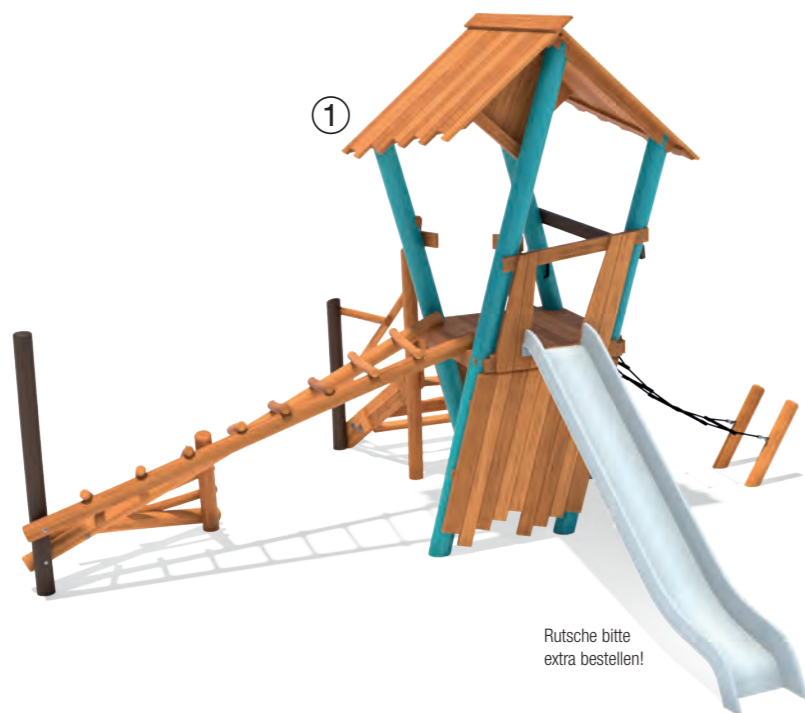

① 5 40 117 1012 2	GFK grau	PH 245 cm
⑤ 5 40 117 1210 0	Edelstahl	PH 245 cm

「Jetzt kommt ...

... neue Farbe ins Spiel!」

Wasserfall

Kastanie

Morgenrot

Rutsche bitte
extra bestellen!

paradiso
Spielanlage Marte, Solo