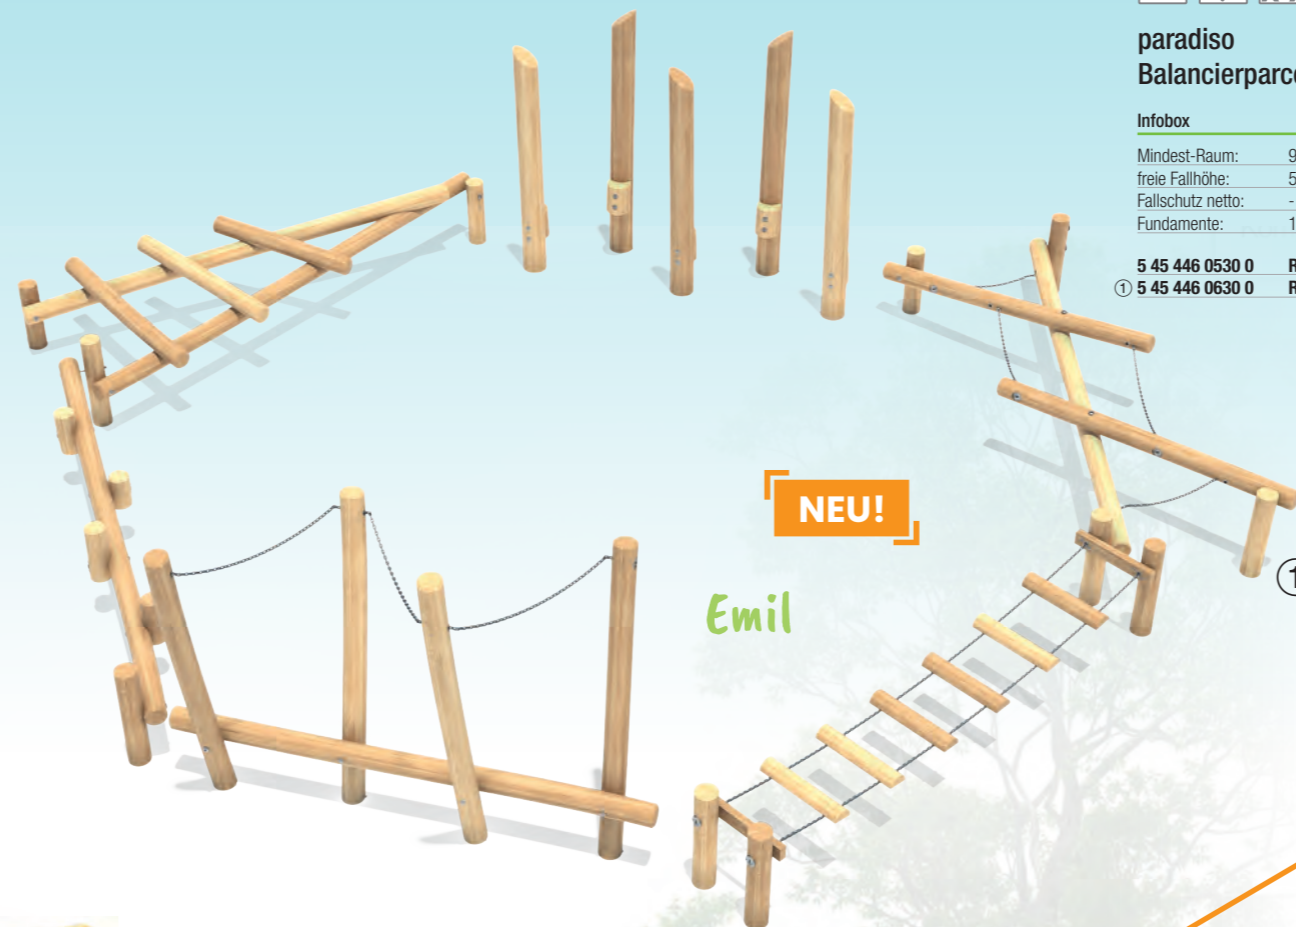

paradiso Balancierparcours Emil

Infobox	
Mindest-Raum:	961x1000x239 cm
freie Fallhöhe:	59 cm
Fallschutz netto:	-
Fundamente:	14x OF

- 5 45 446 0530 0 Robinie geölt
- ① 5 45 446 0630 0 Robinie natur

Hügelspiel – jetzt auch modular!

①

Garvin

Kette bitte extra bestellen.

paradiso Geländerpfosten Garvin

Infobox	
Mindest-Raum:	-
freie Fallhöhe:	-
Fallschutz netto:	-
Fundamente:	1x OF

- 5 45 366 0530 0 Robinie geölt
- ① 5 45 366 0630 0 Robinie natur

Eno

①

paradiso Knüppelstufe Eno

- 5 45 028 0530 6 Robinie geölt
- ① 5 45 028 0630 0 Robinie natur

NEU!