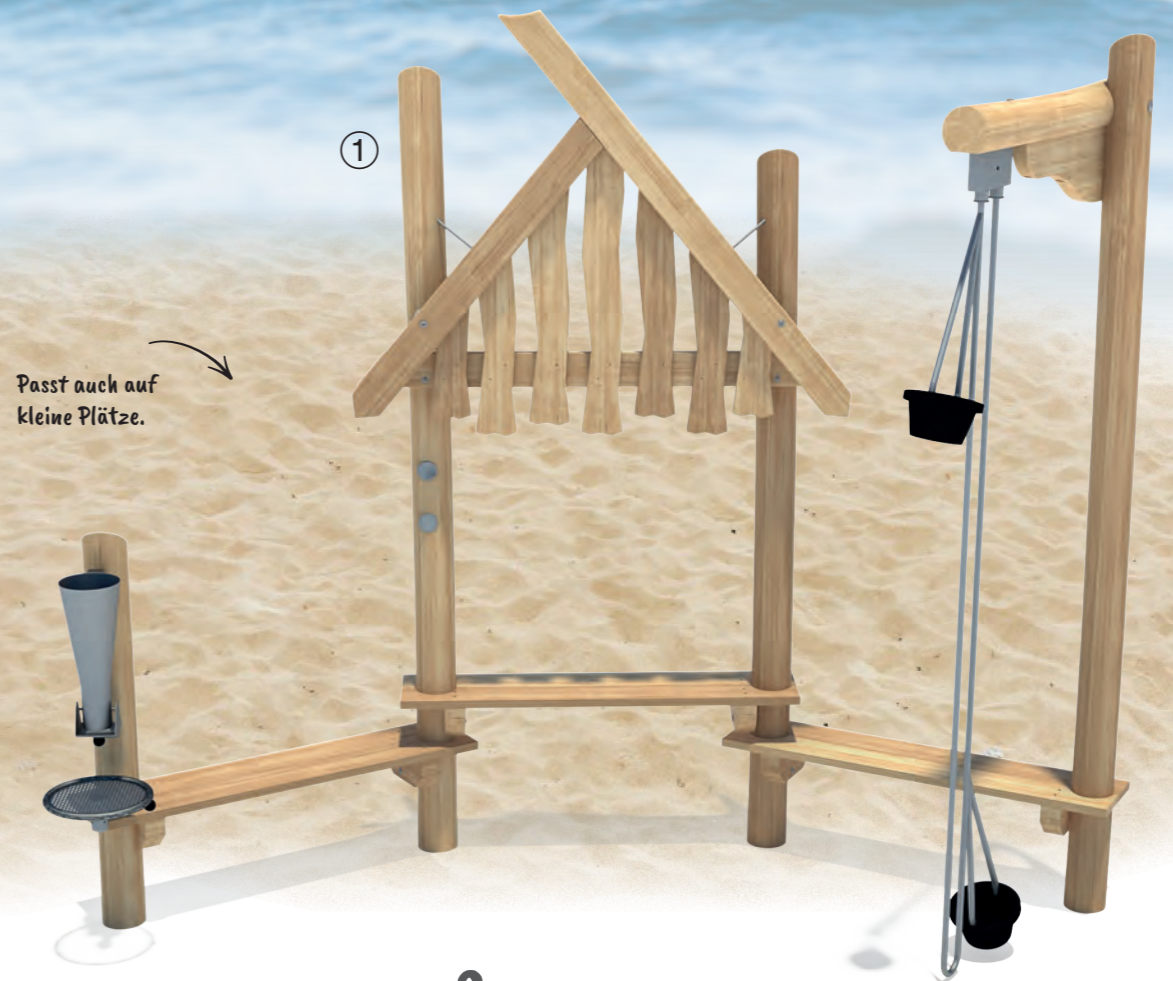

Die Mischung macht's!
Farbkombinationen ohne Grenzen.

Teilgeölt – mit Farbakzenten die Spielanlage highlighten!

Ob Räuberlager oder Piratenschiff ...

... freie Fahrt für die Fantasie!

NEU!

Ylva

180°

paradiso
Spielanlage Ylva

Infobox	
Mindest-Raum:	702x477x245 cm
freie Fallhöhe:	45 cm
Fallschutz netto:	-
Fundamente:	11x OF

- 5 45 395 0530 0 Robinie geölt
- ① 5 45 395 0630 0 Robinie natur

NEU!

Sanna

paradiso
Spieltheke Sanna

Infobox	
Mindest-Raum:	380x601x146 cm
freie Fallhöhe:	50 cm
Fallschutz netto:	-
Fundamente:	4x OF