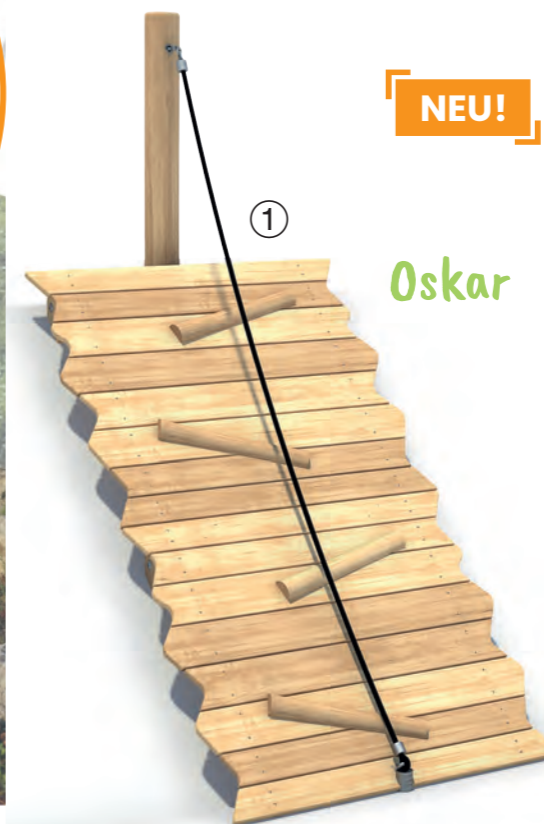

Oskar

paradiso Hügelrampe Oskar

Infobox	
Mindest-Raum:	465x400x226 cm
freie Fallhöhe:	12 cm
Fallschutz netto:	18,5 m²
Fundamente:	7x OF

- 5 45 396 0530 0 Robinie geölt
- ① 5 45 396 0630 0 Robinie natur