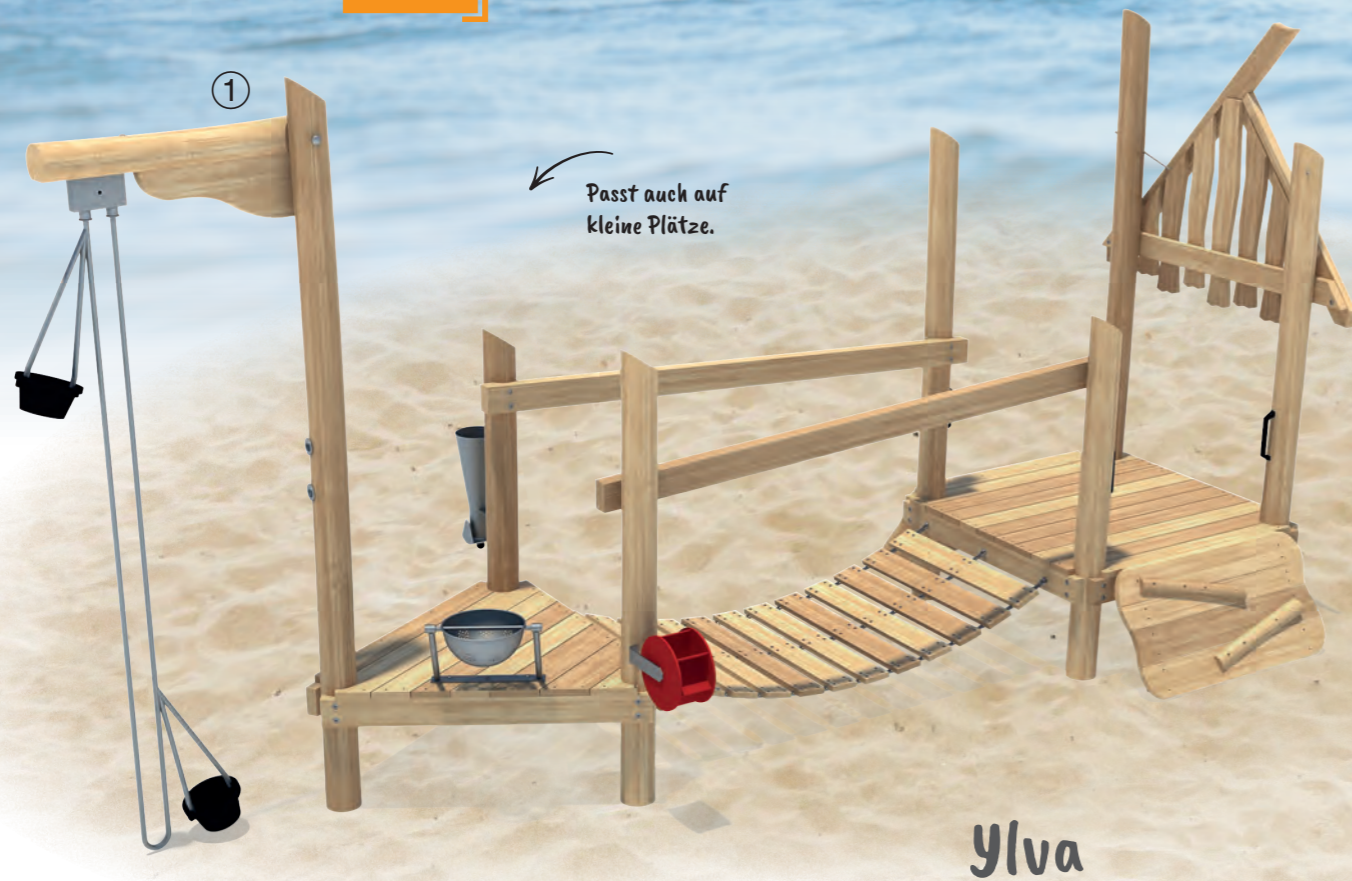

Die Mischung macht's!
Farbkombinationen ohne Grenzen.

Teilgeölt – mit Farbakzenten die Spielanlage highlighten!

Ob Räuberlager oder Piratenschiff ...

... freie Fahrt für die Fantasie!

NEU!

Ylva

180°

paradiso
Spielanlage Ylva

Infobox	
Mindest-Raum:	702x477x245 cm
freie Fallhöhe:	45 cm
Fallschutz netto:	-
Fundamente:	11x OF

- 5 45 395 0530 0 Robinie geölt
- ① 5 45 395 0630 0 Robinie natur

NEU!

Sanna

paradiso
Spieltheke Sanna

Infobox	
Mindest-Raum:	380x601x146 cm
freie Fallhöhe:	50 cm
Fallschutz netto:	-
Fundamente:	4x OF