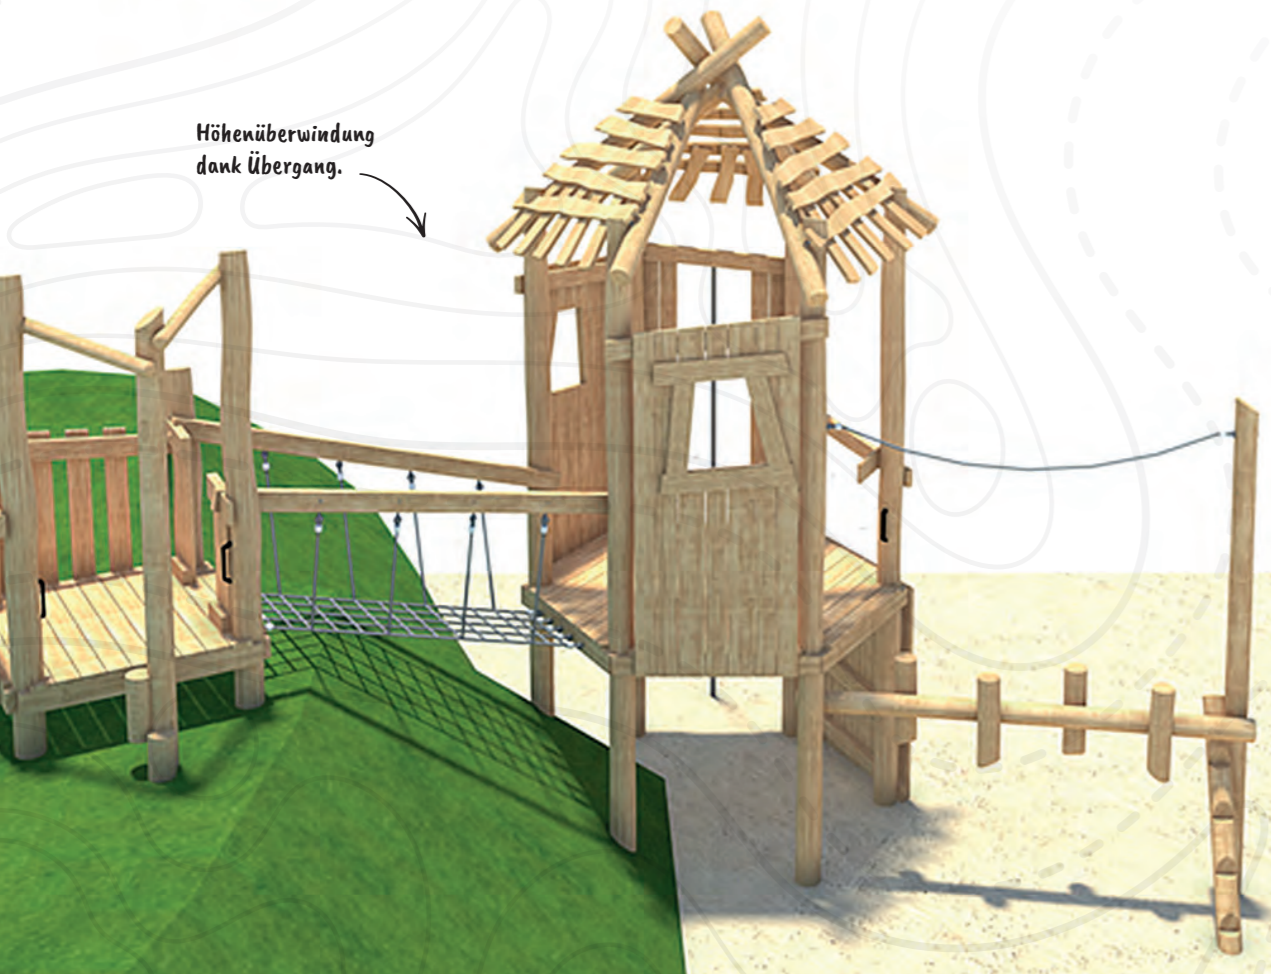

- 5 45 396 0530 0 Robinie geölt
- ① 5 45 396 0630 0 Robinie natur

Rutsche bitte extra bestellen!

Höhenüberwindung dank Übergang.

「Mehr Beispiele für durchdachtes Hügelspiel.」

Höhenüberwindung dank Übergang.

... entstehen hier!

Andro

NEU!

①

①

paradiso
Spielanlage Andro, Solo

Infobox	
Mindest-Raum:	1029x543x448 cm
freie Fallhöhe:	218 cm
Fallschutz netto:	37,5 m ²
Fundamente:	9x OF
5 45 368 0530 6	Robinie geölt
① 5 45 368 0630 0	Robinie natur