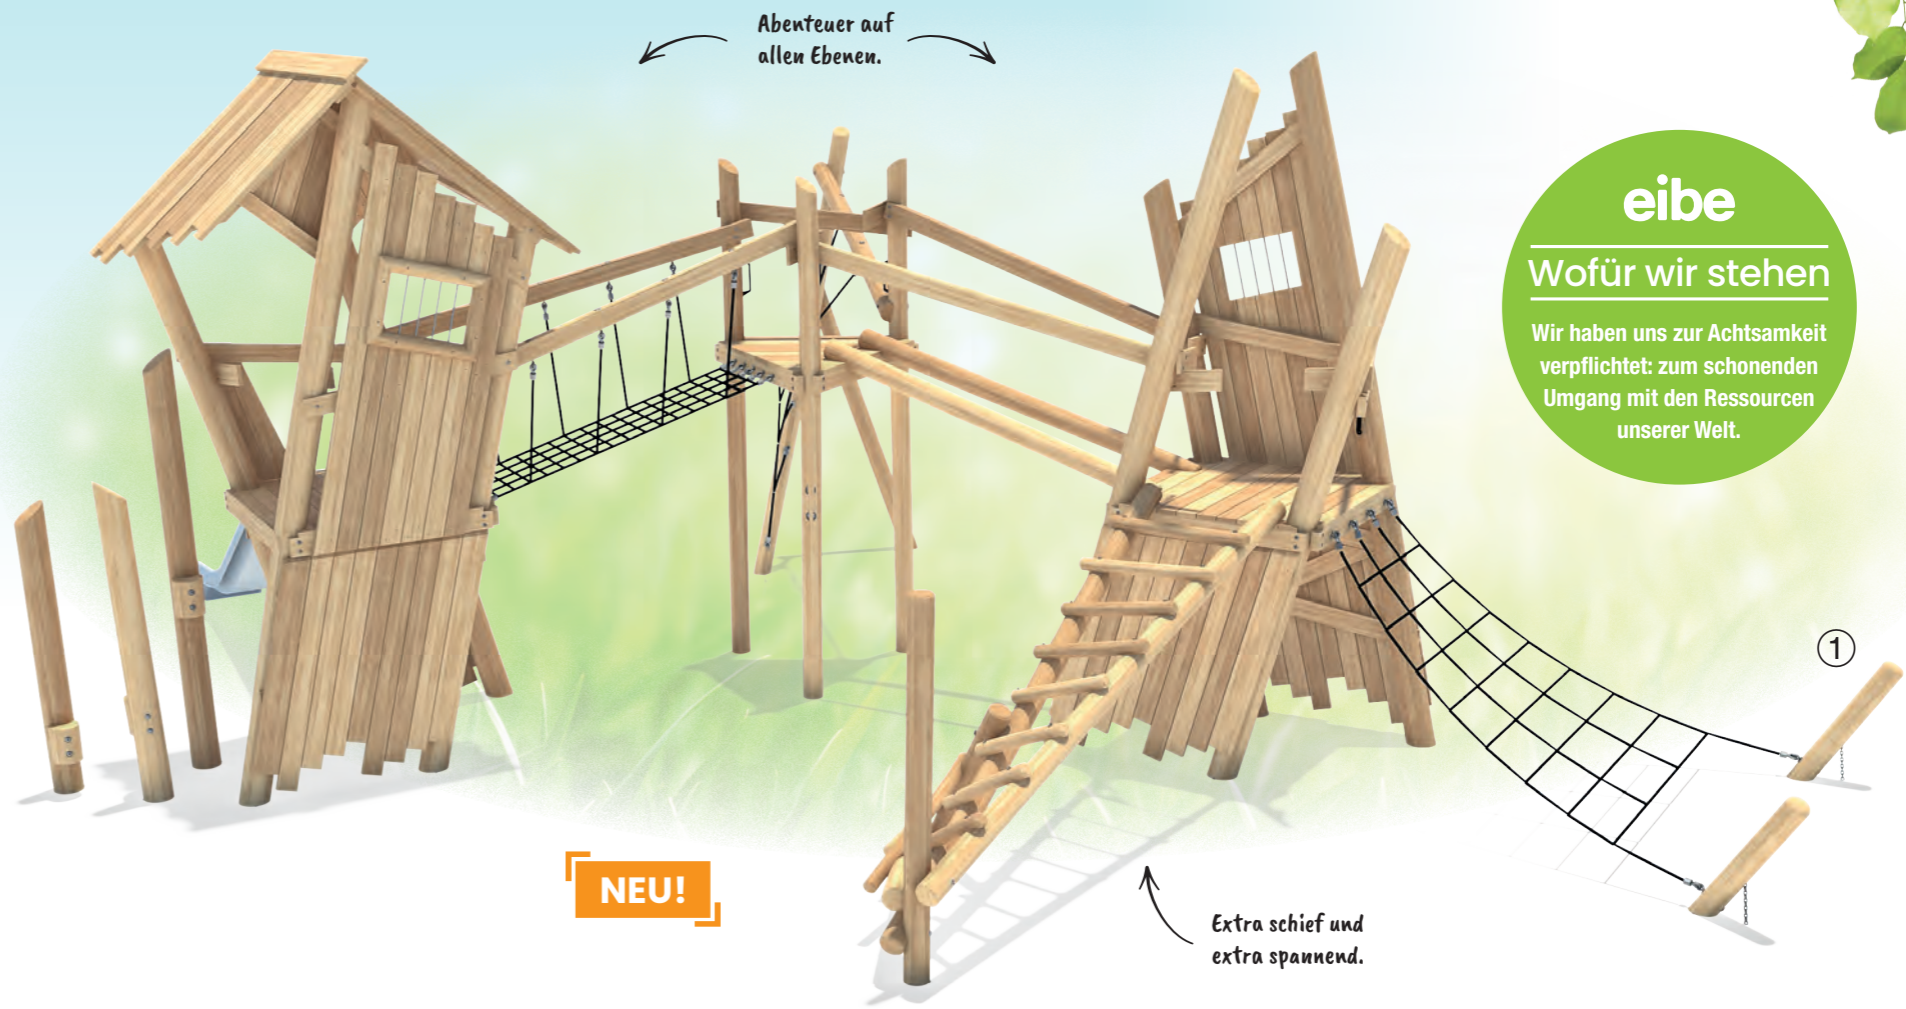

Abenteuer auf allen Ebenen.

eibe
Wofür wir stehen
Wir haben uns zur Achtsamkeit verpflichtet: zum schonenden Umgang mit den Ressourcen unserer Welt.

NEU!

Alva

①

Extra schief und extra spannend.

NEU!

Lykke

Extra schief und extra spannend.